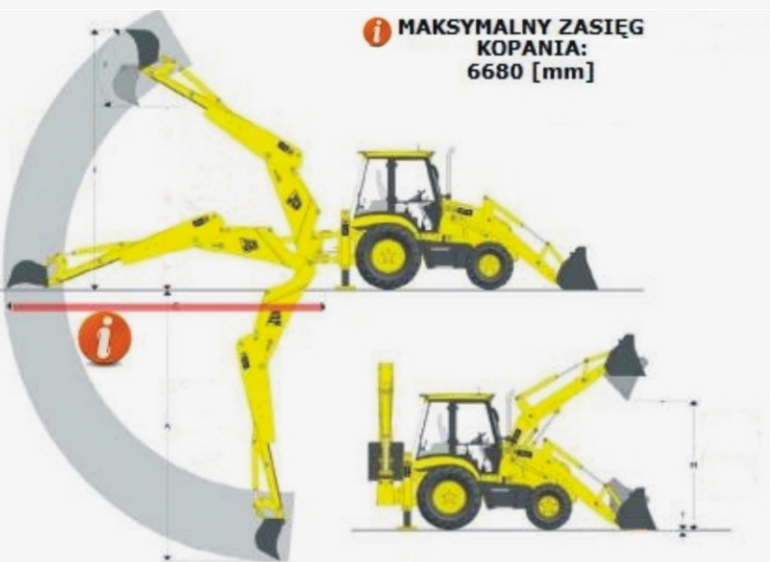

## PARAMETRY ROBOCZE KOPARKO-ŁADOWARKI

**i** **MAKSYMALNA WYSOKOŚĆ ROZŁADUNKU:**  
4550 [mm]

**i** **MAKSYMALNA WYSOKOŚĆ SKRAWANIA:**  
6290 [mm]

**i** **MAKSYMALNY ZASIĘG KOPANIA:**  
6680 [mm]

**i** **MAKSYMALNA GŁĘBOKOŚĆ KOPANIA:**  
6290 [mm]

**i** **MAKSYMALNA GŁĘBOKOŚĆ KOPANIA ŁADOWARKI:**  
75 [mm]

**i** **MAKSYMALNA WYSOKOŚĆ ROZŁADUNKU ŁADOWARKI:**  
2780 [mm]